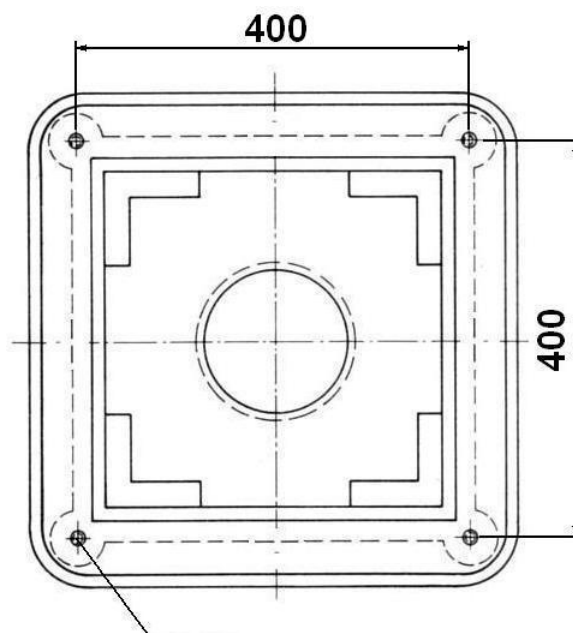

## Tülle für Tagwasserablauf Art. Nr.: BA-TÜ-F

**Material:** Gusseisen  
**Ausführung:** flache Ausführung  
**Abgang:** senkrecht DN 150 mm

**Stiftschraube M16 x 60 mm  
inkl. Mutter M16 verzinkt**