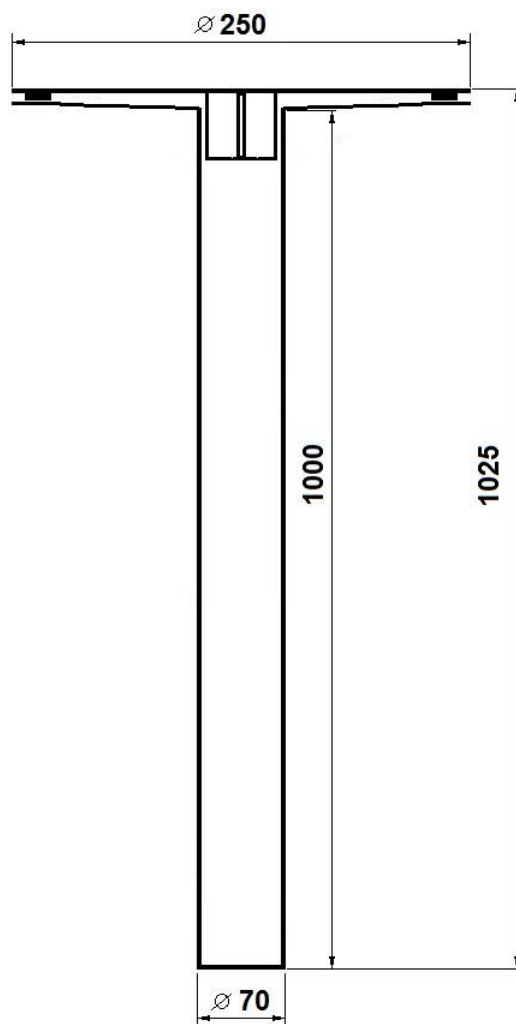

## Sickerentwässerung DN 70 mm Art. Nr.: SE-ES-70-1000

<b>Deckel:</b>	Edelstahl 1.4571
<b>Trichter:</b>	Edelstahl 1.4571
<b>Abgang:</b>	senkrecht

31.07.2013