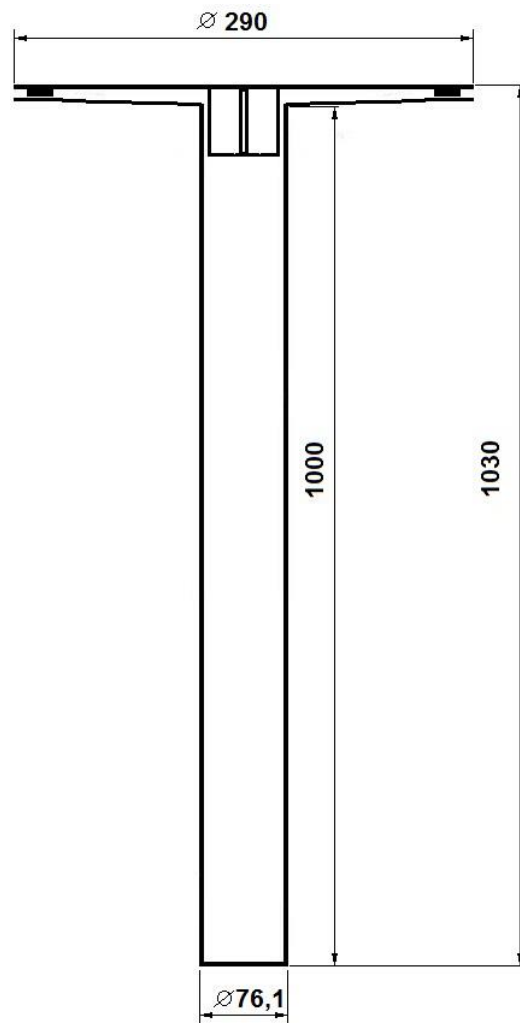

## Sickerentwässerung DN 76,1 mm Art. Nr.: SE-ES-76,1-2-1000

<b>Deckel:</b>	Edelstahl 1.4571
<b>Trichter:</b>	Edelstahl 1.4571
<b>Abgang:</b>	senkrecht

26.6.2017